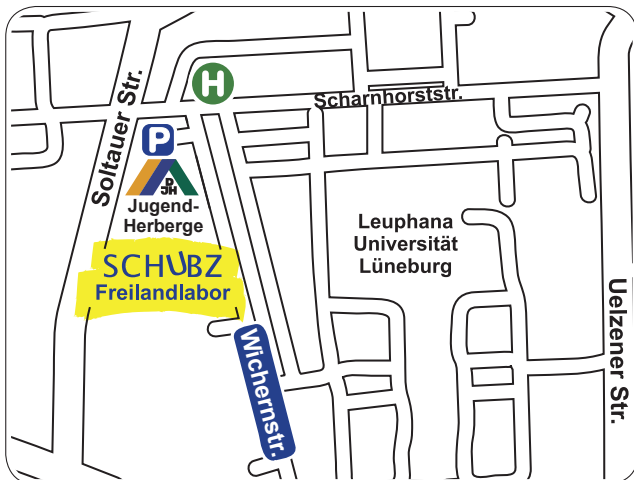

Umweltbildungszentrum SCHUBZ Hansestadt Lüneburg

Unsere Bildungsorte:

Umweltbildungszentrum SCHUBZ

Wichernstraße 34, 21335 Lüneburg

04131-3097970

Öffnungszeiten Sekretariat: Mo-Do, 9-12h

Buslinie 5012

Haltestelle: Anna-Vogele-Heim

SCHUBZ Freilandlabor

Zugang über die Jugendherberge

Wichernstraße 6, 21335 Lüneburg

Buslinien 5011 und 5012

Haltestelle: Scharnhorststraße/DJH

Arche-Park Lüneburg

Ochtmisser Kirchsteig, 21339 Lüneburg

gegenüber der Straße „Am Wildgehege“

Buslinie 5005

Haltestelle: Am Wildgehege

Angebote im LBZ Echem

Landwirtschaftliches Bildungszentrum (LBZ)

Echem der LWK Niedersachsen

Zur Bleeke, 21379 Echem

Bahnlinie Lüneburg - Lauenburg