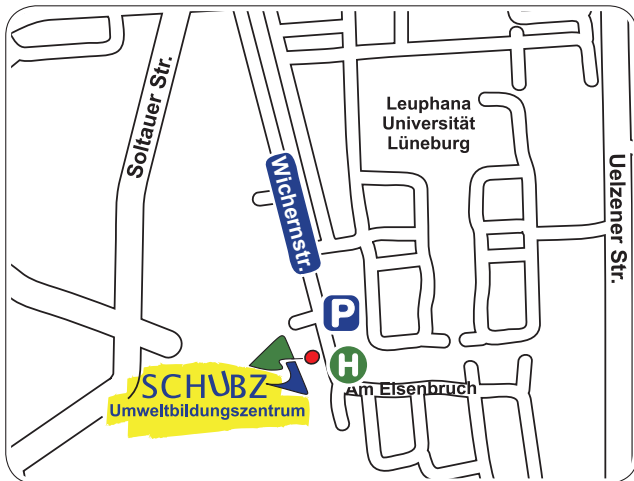

Umweltbildungszentrum SCHUBZ Hansestadt Lüneburg

Unsere Bildungsorte:

Umweltbildungszentrum SCHUBZ

Wichernstraße 34, 21335 Lüneburg

04131-3097970

Öffnungszeiten Sekretariat: Mo-Do, 9-12h

Buslinie 5012

Haltestelle: Anna-Vogele-Heim

SCHUBZ Freilandlabor

Zugang über die Jugendherberge

Wichernstraße 6, 21335 Lüneburg

Buslinien 5011 und 5012

Haltestelle: Scharnhorststraße/DJH

Arche-Park Lüneburg

Ochtmisser Kirchsteig, 21339 Lüneburg

gegenüber der Straße „Am Wildgehege“

Buslinie 5005

Haltestelle: Am Wildgehege

Angebote im LBZ Echem

Landwirtschaftliches Bildungszentrum (LBZ)

Echem der LWK Niedersachsen

Zur Bleeke, 21379 Echem

Bahnlinie Lüneburg - Lauenburg