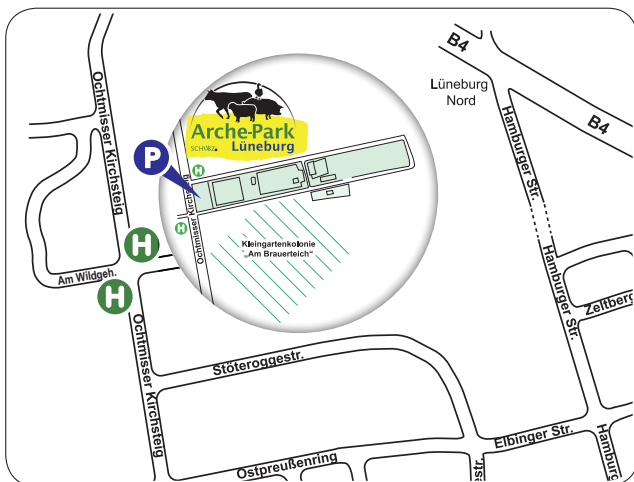

Umweltbildungszentrum SCHUBZ Hansestadt Lüneburg

Unsere Bildungsorte:

Umweltbildungszentrum SCHUBZ

Wichernstraße 34, 21335 Lüneburg

04131-3097970

Öffnungszeiten Sekretariat: Mo-Do, 9-12h

Buslinie 5012

Haltestelle: Anna-Vogele-Heim

SCHUBZ Freilandlabor

Zugang über die Jugendherberge

Wichernstraße 6, 21335 Lüneburg

Buslinien 5011 und 5012

Haltestelle: Scharnhorststraße/DJH

Arche-Park Lüneburg

Ochtmisser Kirchsteig, 21339 Lüneburg

gegenüber der Straße „Am Wildgehege“

Buslinie 5005

Haltestelle: Am Wildgehege

Angebote im LBZ Echem

Landwirtschaftliches Bildungszentrum (LBZ)

Echem der LWK Niedersachsen

Zur Bleeke, 21379 Echem

Bahnlinie Lüneburg - Lauenburg