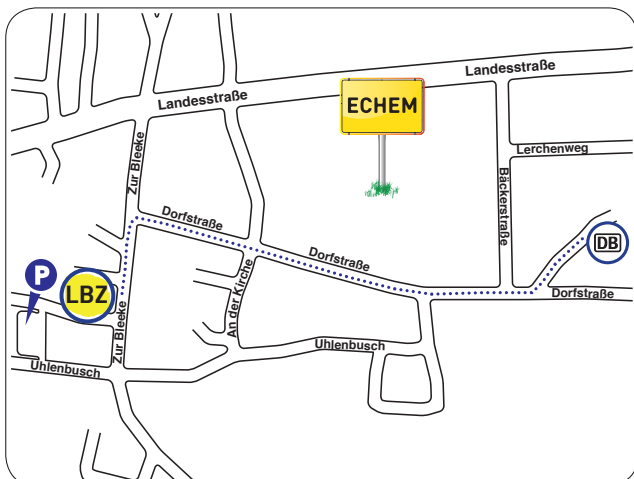

Umweltbildungszentrum SCHUBZ Hansestadt Lüneburg

Unsere Bildungsorte:

Umweltbildungszentrum SCHUBZ

Wichernstraße 34, 21335 Lüneburg

04131-3097970

Öffnungszeiten Sekretariat: Mo-Do, 9-12h

Buslinie 5012

Haltestelle: Anna-Vogele-Heim

SCHUBZ Freilandlabor

Zugang über die Jugendherberge

Wichernstraße 6, 21335 Lüneburg

Buslinien 5011 und 5012

Haltestelle: Scharnhorststraße/DJH

Arche-Park Lüneburg

Ochtmisser Kirchsteig, 21339 Lüneburg

gegenüber der Straße „Am Wildgehege“

Buslinie 5005

Haltestelle: Am Wildgehege

Angebote im LBZ Echem

Landwirtschaftliches Bildungszentrum (LBZ)

Echem der LWK Niedersachsen

Zur Bleeke, 21379 Echem

Bahnlinie Lüneburg - Lauenburg